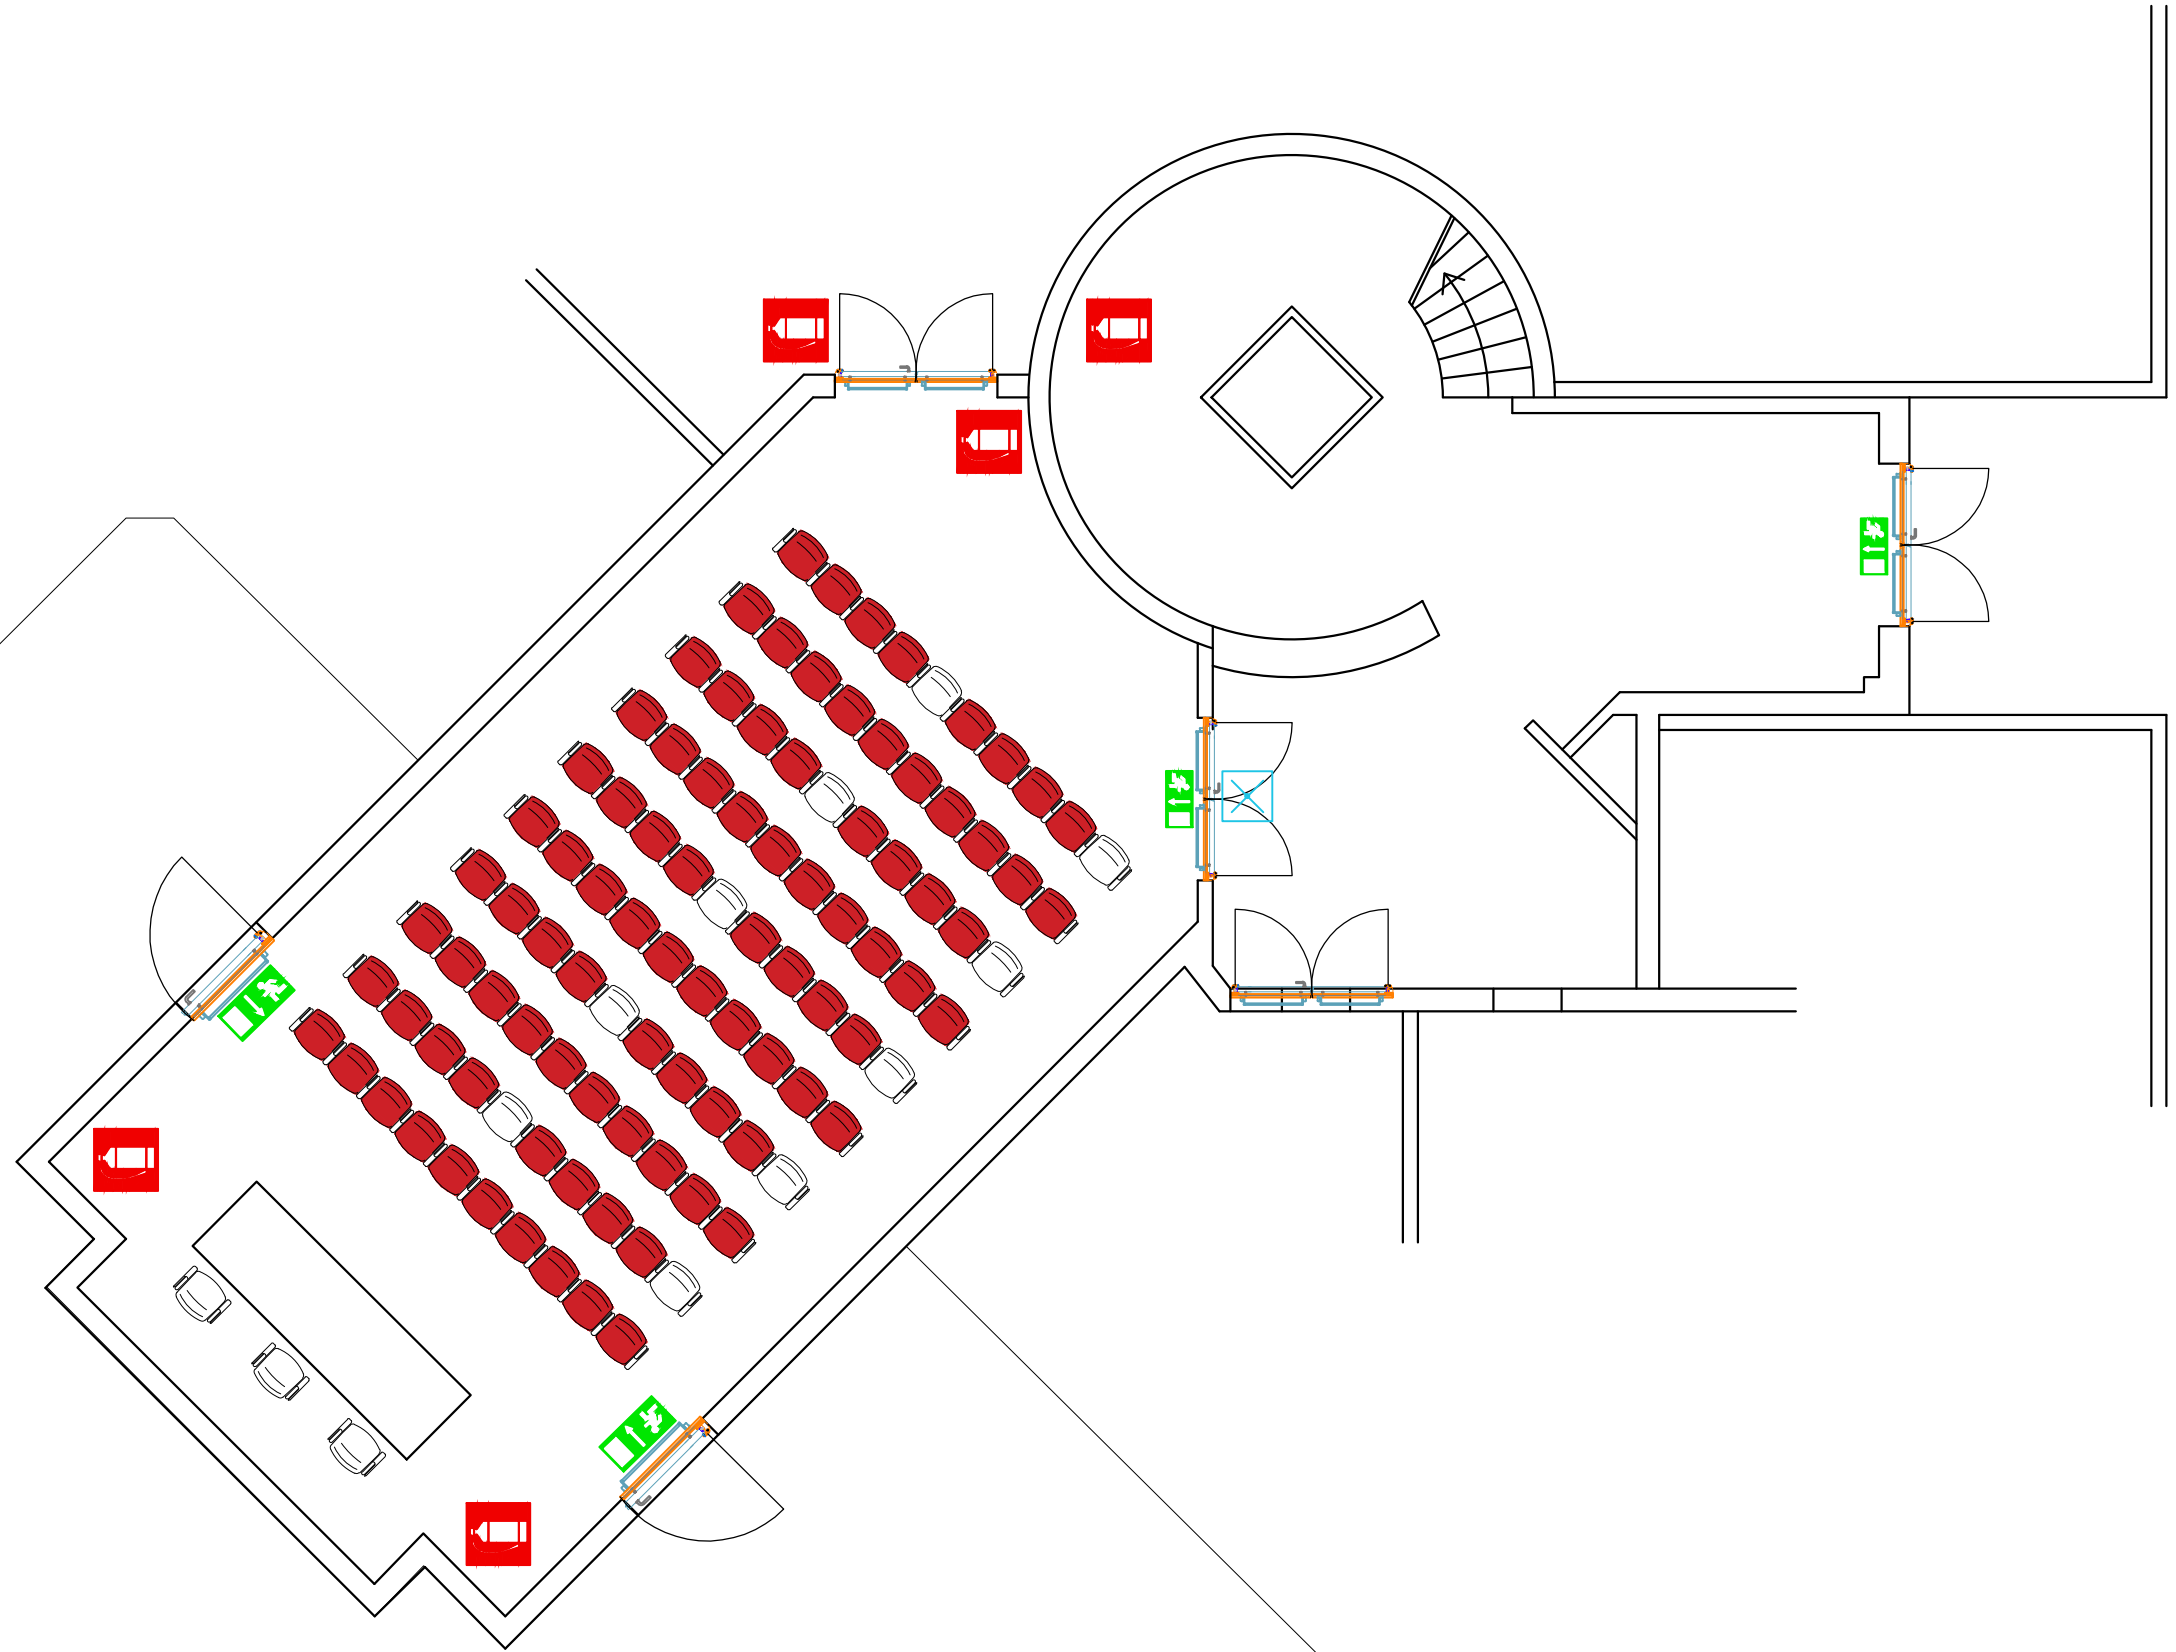

LEGENDA SIMBOLI ANTINCENDIO	
	ESTINTORE PORTATILE AD ANIDRIDE CARBONICA
	USCITE DI EMERGENZA
	LUCI DI SICUREZZA - ILLUMINAZIONE DI EMERGENZA

CONSORZIO PER IL NUCLEO
DI INDUSTRIALIZZAZIONE
DELLA PROVINCIA DI PORDENONE

PIANTA PIANO TERRA
Scala 1:200